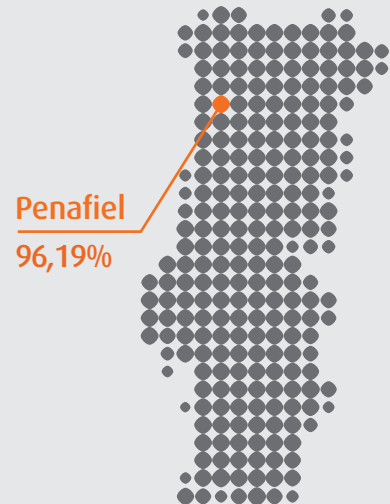

## A ENERGIA POSITIVA DO 2º SEMESTRE DE 2015

**1º** **GÁSFIDELIS - ROCHA & FERNANDES, LDA.**  
Serviço Premium ★★★★★

Felicitemos todos os premiados, em particular o revendedor **Gásfidelis – Rocha & Fernandes, Lda.**, de Penafiel, que atingiu o IGS máximo de 96,19% na avaliação do 2º semestre de 2015. Esta classificação garante também que, no ano de 2015, este foi o revendedor que, em valores médios, mais se destacou nas avaliações do Programa Estrela.